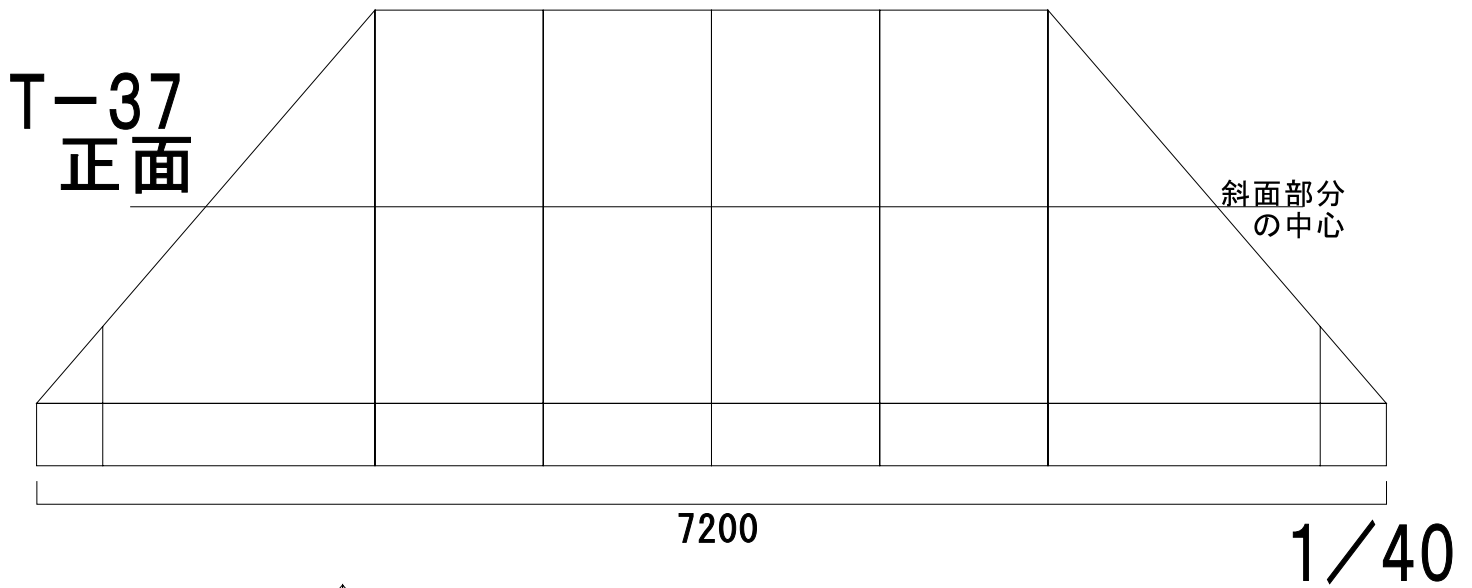

○テント文字入れ

・字のカラー

○天幕のカラー

・書体

○文字入れ面

右側面