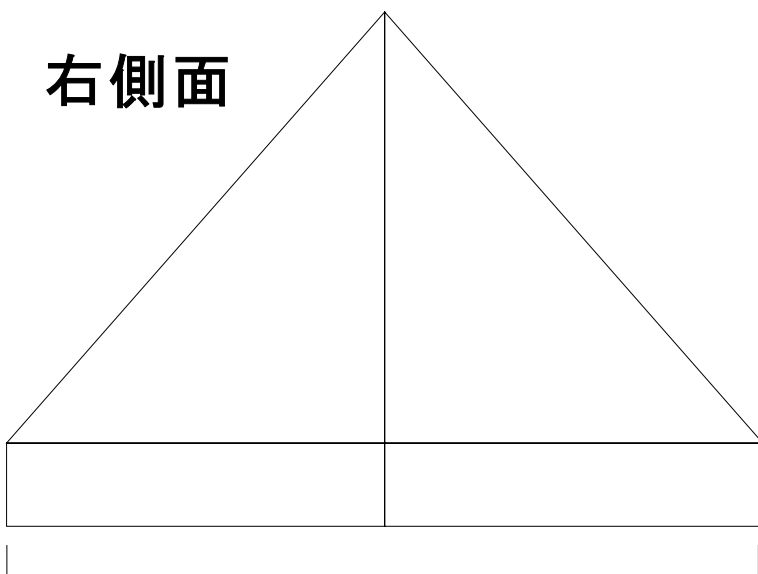

○テント文字入れ

・字のカラー

○天幕のカラー

・書体

○文字入れ面

T-34
TA-34

正面

4500

1/30

右側面

3000