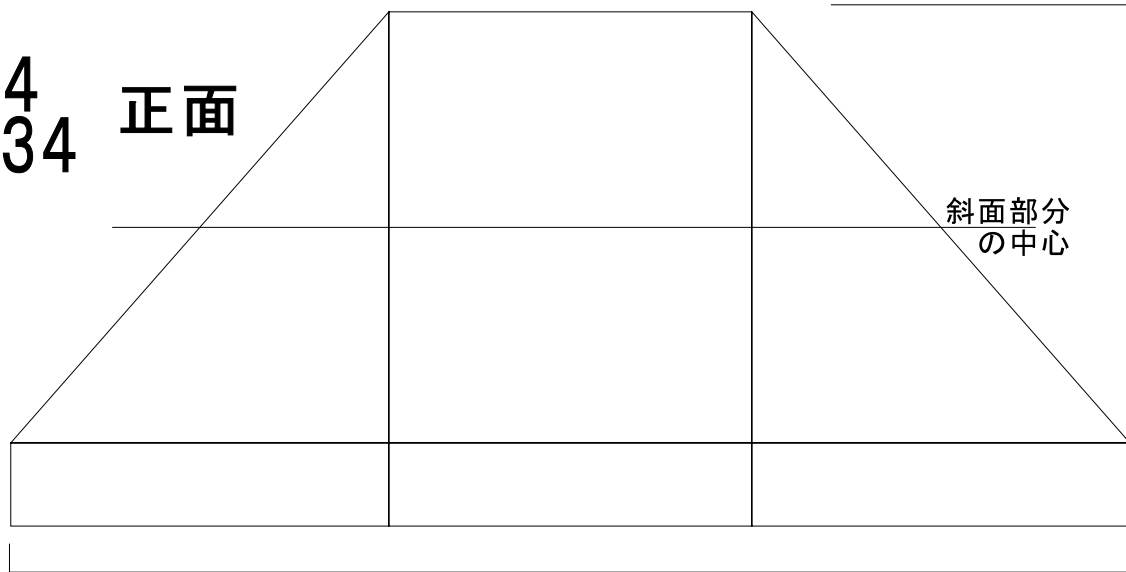

○テント文字入れ

・字のカラー

○天幕のカラー

・書体

○文字入れ面

T-34
TA-34

正面

4500

1/30

右側面

3000