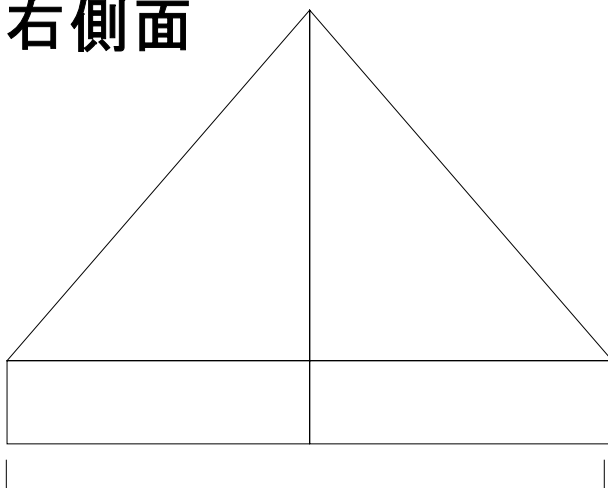

○テント文字入れ

・字のカラー

・書体

○天幕のカラー

○文字入れ面

T-24
TA-24
正面

4800

1/30

右側面

2400