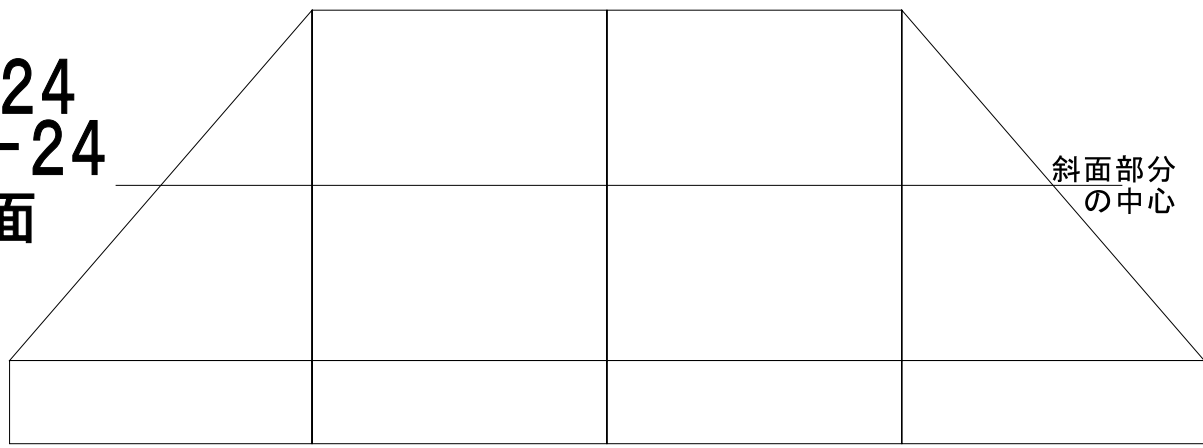

○テント文字入れ

・字のカラー

・書体

○天幕のカラー

○文字入れ面

T-24
TA-24
正面

4800

1/30

右側面

2400