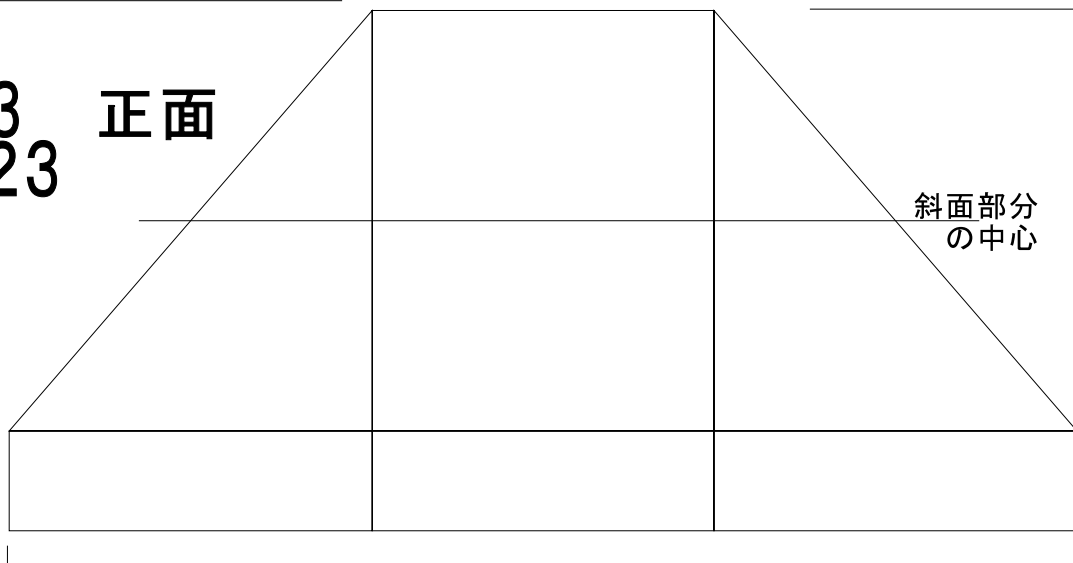

○テント文字入れ

・字のカラー

・書体

○天幕のカラー

○文字入れ面

T-23
TA-23

正面

3600

1/25

右側面

2400