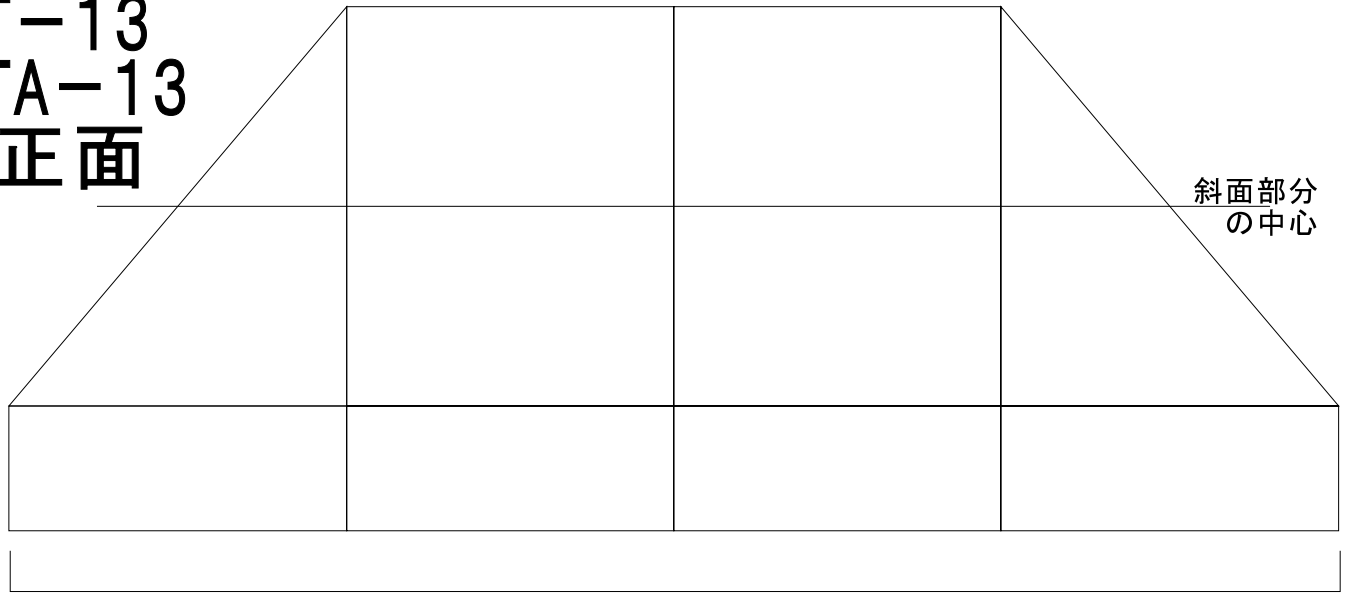

○テント文字入れ

・字のカラー

・書体

○天幕のカラー

○文字入れ面

T-13
TA-13
正面

1/20

右側面

1800