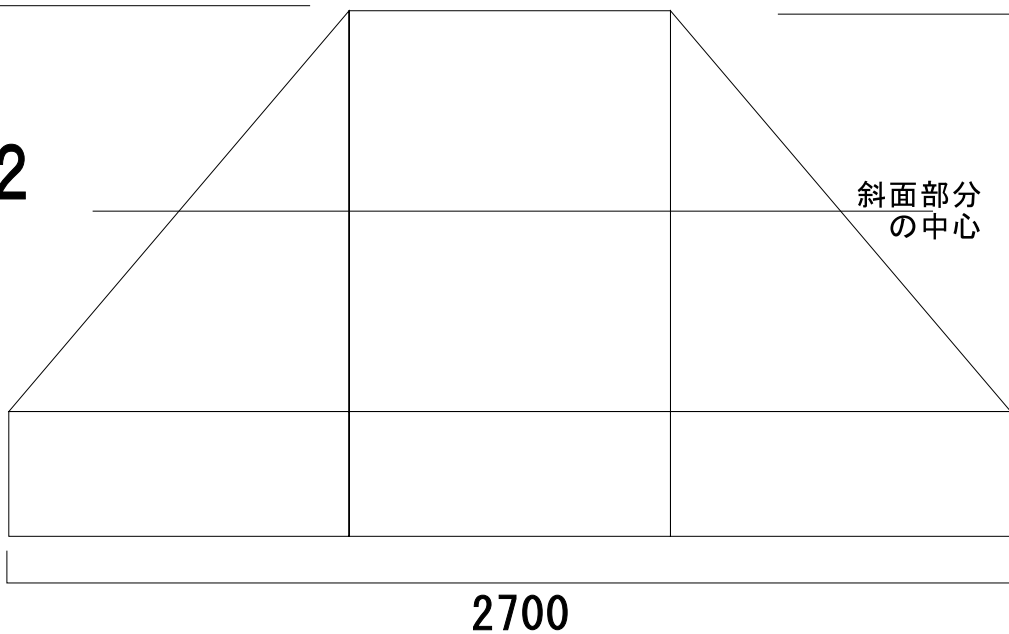

○テント文字入れ

・字のカラー

○天幕のカラー

・書体

○文字入れ面

T-12
TA-12
正面

1/20

右側面